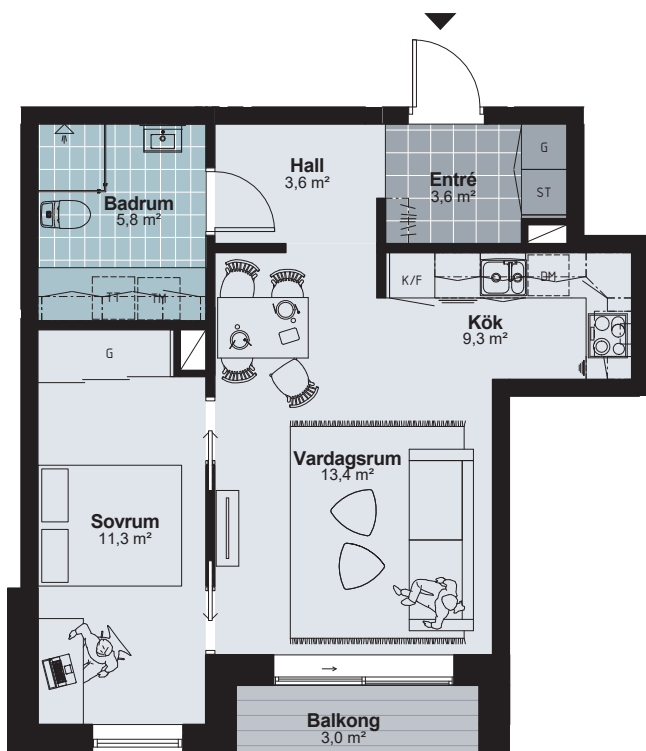

## 2ROK

Lägenhetsstorlek : 49,0 Kvm

Lägenhetsnummer : B1102