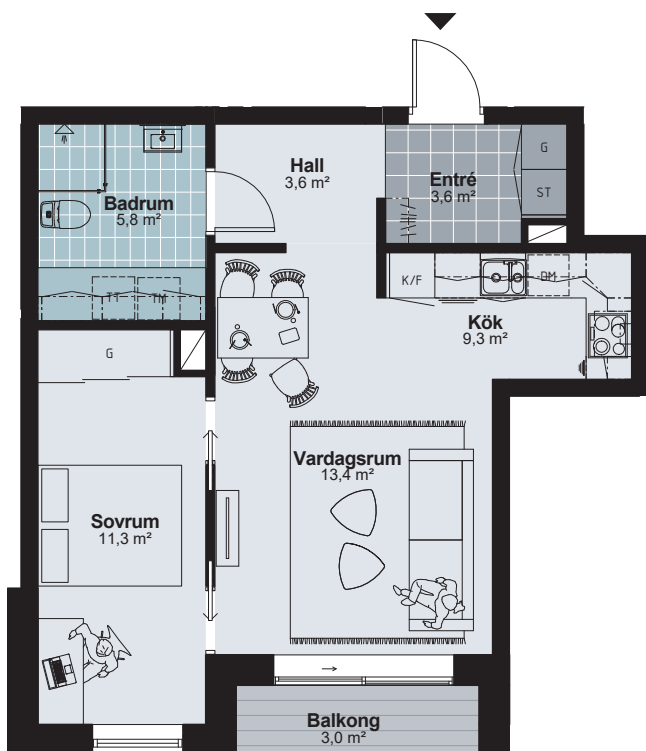

CERNERA VYN

2ROK

Lägenhetsstorlek : 49,0 Kvm

Lägenhetsnummer : A1102

FÖRKLARINGAR:

	Torktumlare
	Tvättmaskin
	Spis
	Diskmaskin
	Diskho
	Kyl
	Frys
	Kombinerat kyl- och frys
	Garderob
	Städ
	Kapphylla
	Skjutdörrsgarderob
	Skjutdörr
	Golvmaterial: Kakel
	Golvmaterial: Granitkeramik

Med reservation för eventuella förändringar. Alla ytangivelser är preliminära. 2018-11-06

SKALA 1:100